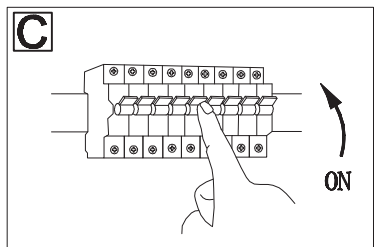

2.4G

RF

6000K

10%

RGB COLOUR FIXING

GLOBO Handels GmbH
St.Peter 38
A-9184 St.Jakob/Rosental