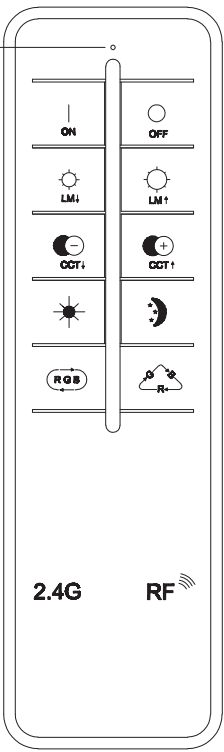

# GLOBO

LIGHTING

www.globo-lighting.com

**B**

02

01

03

04

## 48365-60

Indicator light

Match code

3000K

RGB COLOUR CHANGE

2.4G

RF

6000K