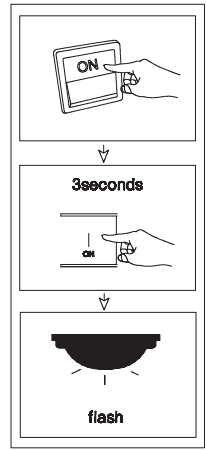

## 48365-60

Indicator light

Match code

3000K

RGB COLOUR CHANGE

2.4G

RF

6000K